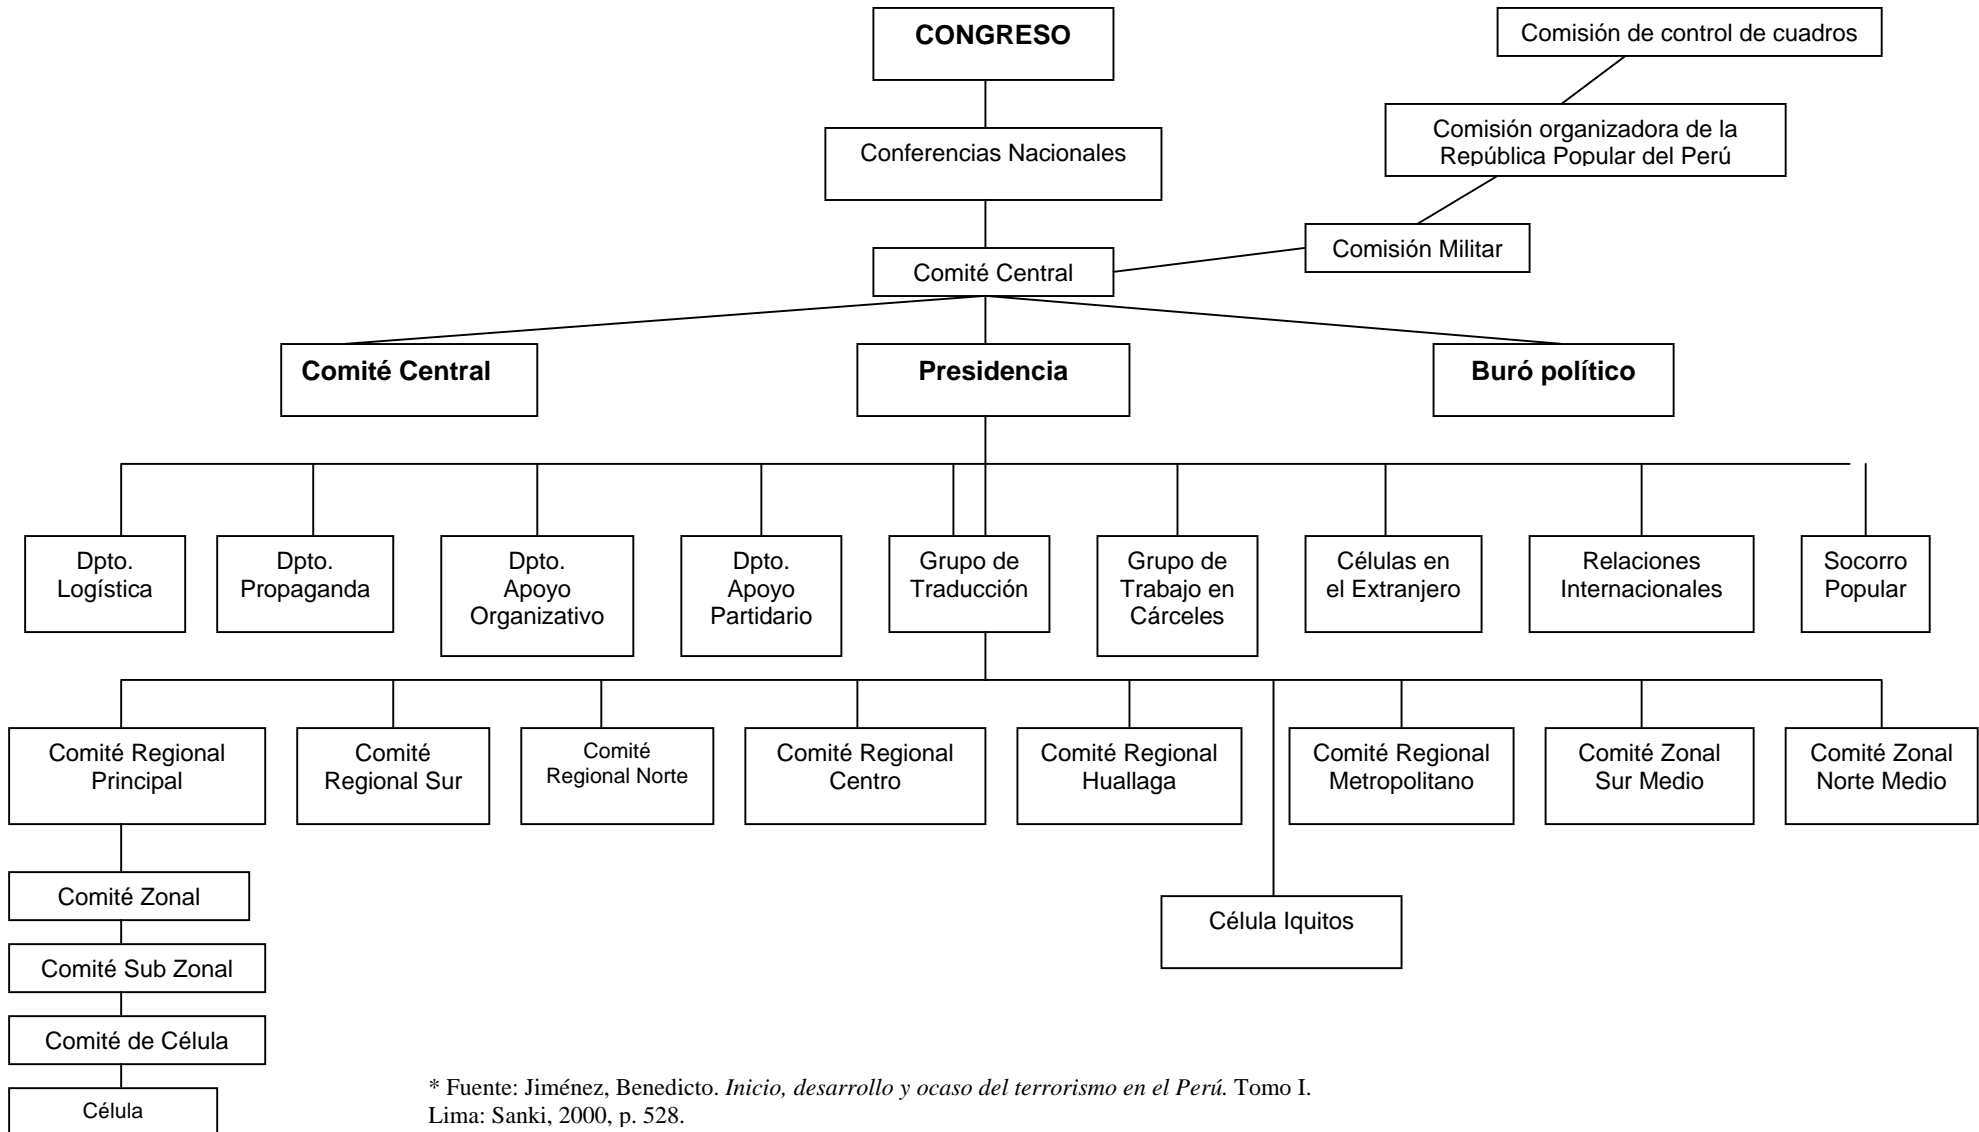

**APÉNDICE 3
ESTRUCTURA PARTIDARIA DEL PCP-SL***

* Fuente: Jiménez, Benedicto. *Inicio, desarrollo y ocaso del terrorismo en el Perú*. Tomo I. Lima: Sanki, 2000, p. 528.